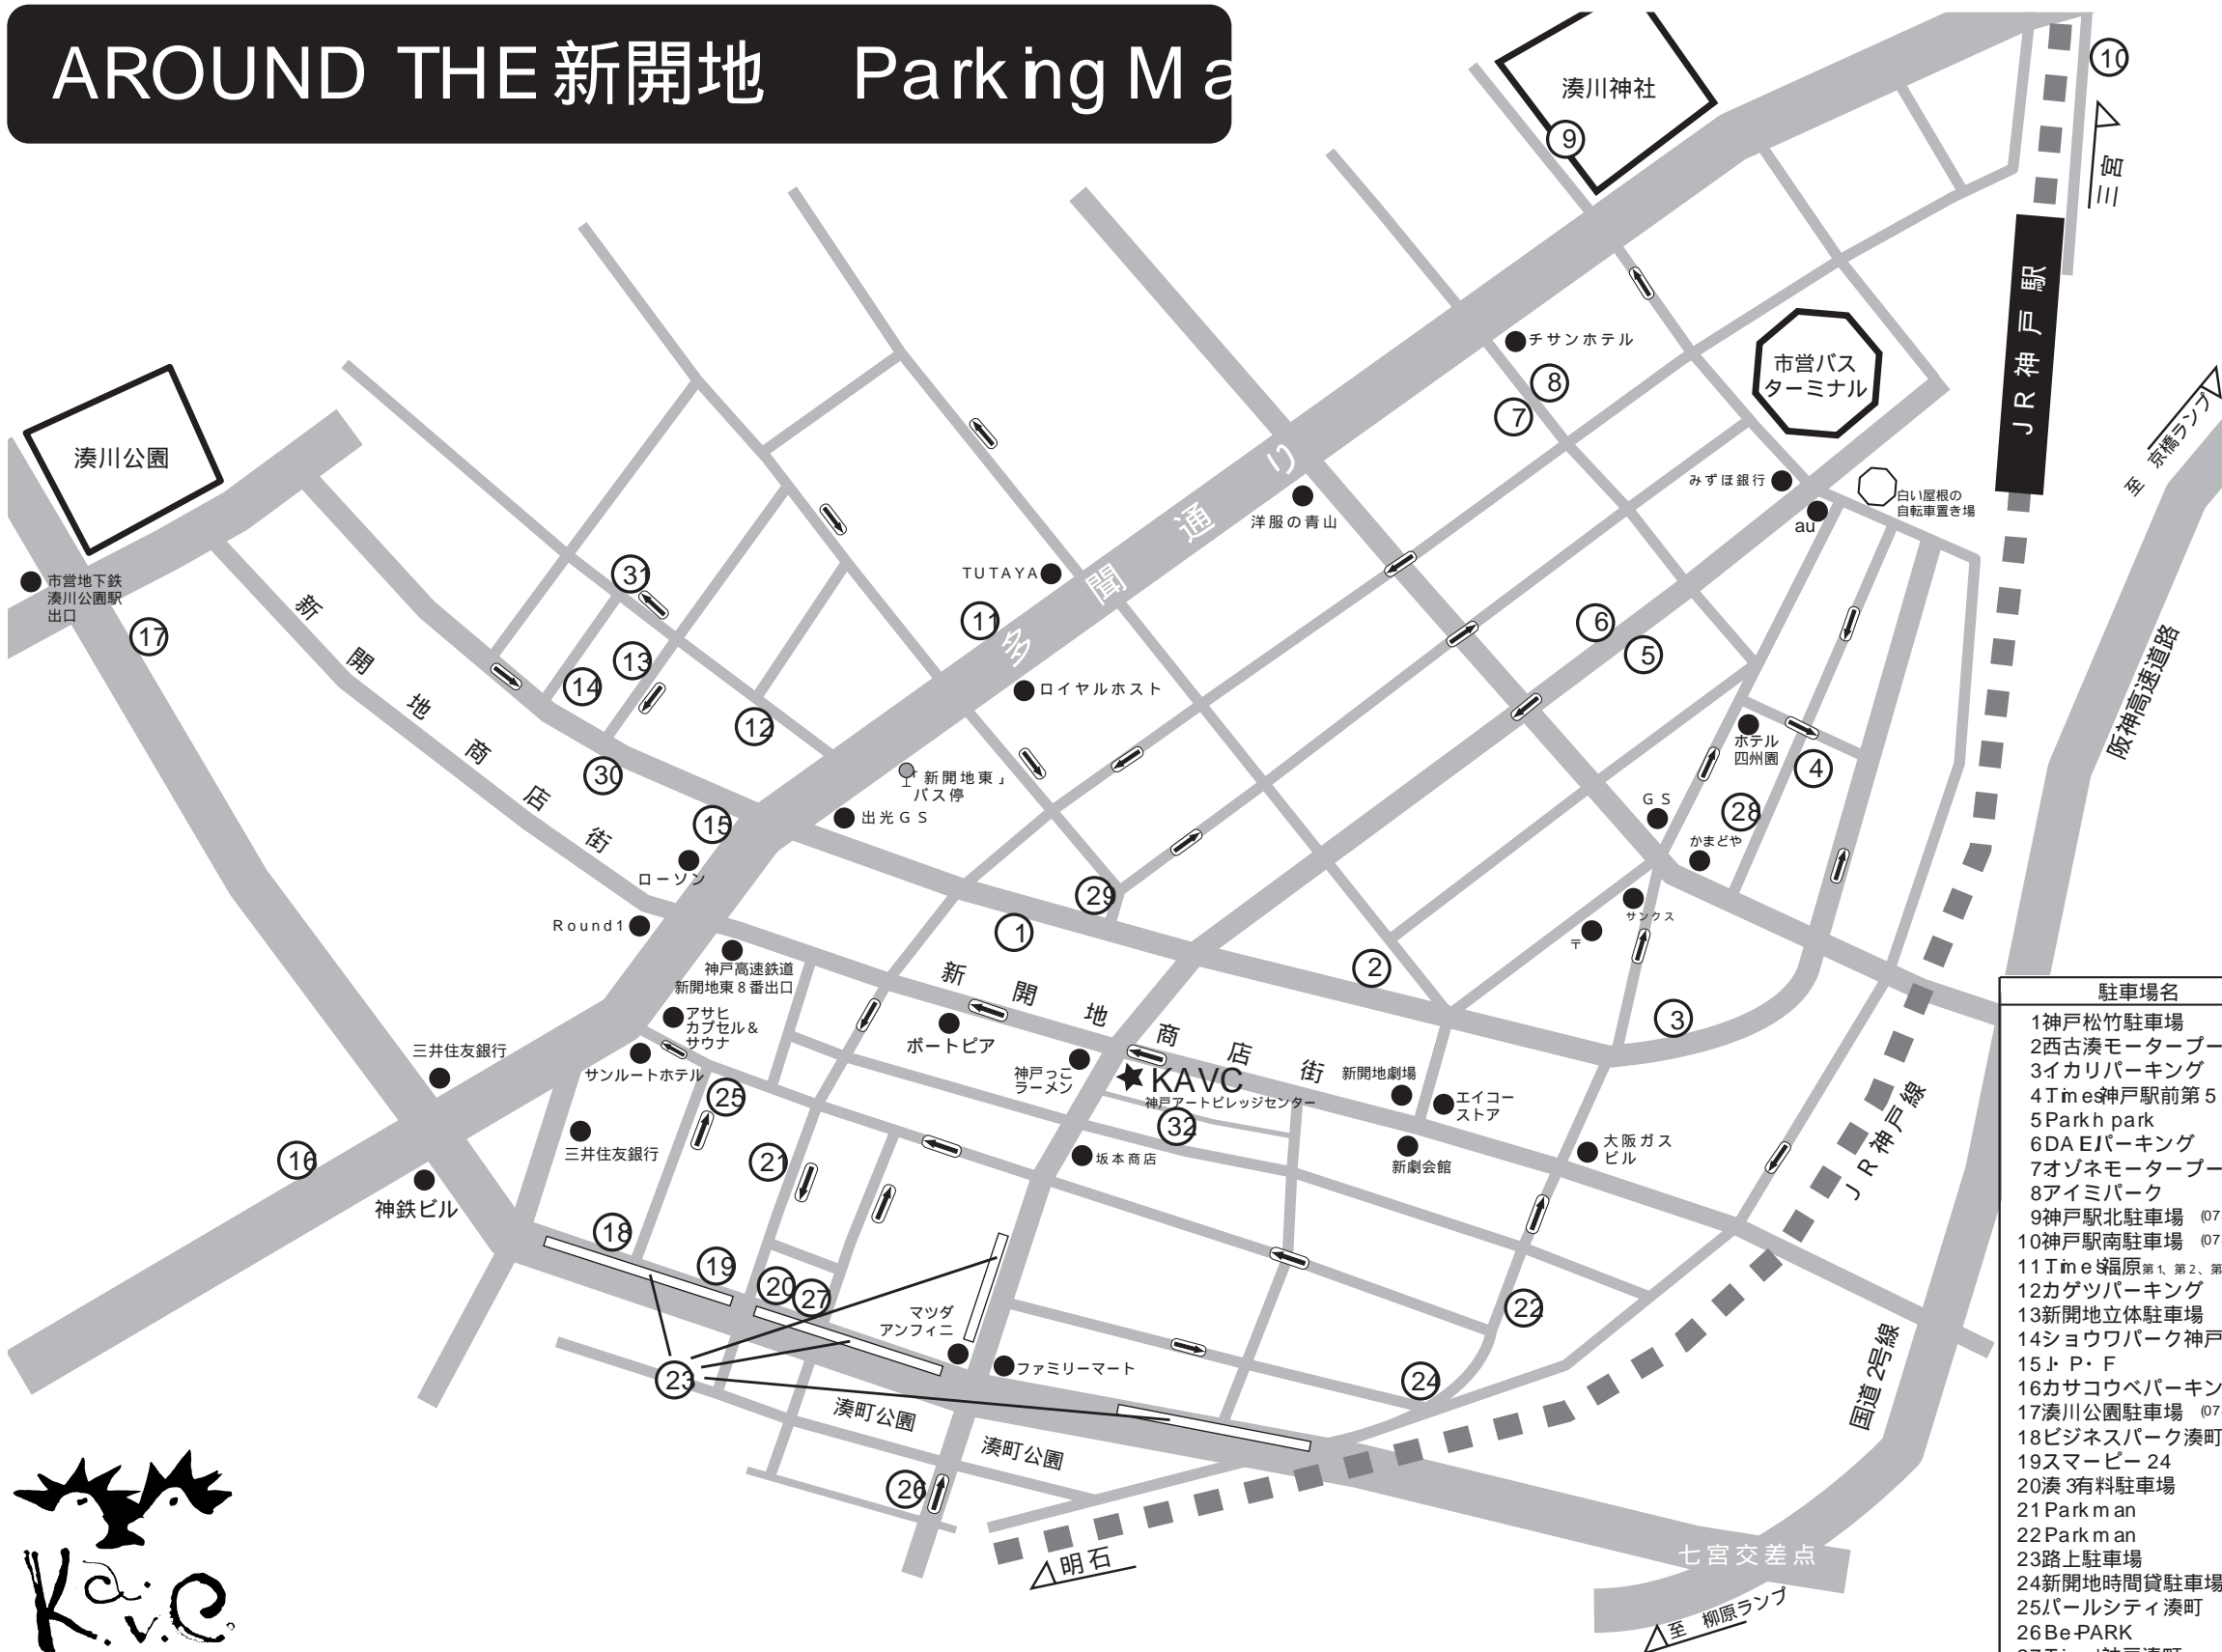

AROUND THE 新開地 Parking Map

2003年 9月現在

駐車場名	料金 (一泊あたり)	営業時間
1神戸松竹駐車場	500円	24H
2西古湊モータープール	200円	
3イカリパーキング	300円	9-21
4Time神戸駅前第5	400円	24H
5Park park	200円	24H
6DA Eパーキング	300円	830-22
7オソネモータープール	400円	9-21
8アイミパーク	400円	24H
9神戸駅北駐車場 (078-371-0191)	360円	7-24
10神戸駅南駐車場 (078-360-3731)	400円	7-24
11Time福原第1、第2、第3	400円	24H
12カゲツパーキング	300円	
13新開地立体駐車場	400円	
14ショウワパーク神戸福原	400円	24H
15J・P・F	400円	24H
16カサコウベパーキング	400円	830-1830
17湊川公園駐車場 (078-576-0692)	400円	7-24
18ビジネスパーク湊町	100円 / 25m	24H
19スマービー 24	300円	24H
20湊3有料駐車場	300円	24H
21Park man	300円	24H
22Park man	300円	24H
23路上駐車場	300円	8-20
24新開地時間貸駐車場	300円	24H
25パルシティ湊町	300円	24H
26Be-PARK	200円	24H
27Time神戸湊町	平200円 祝300円	24H
28PZONE	200円	24H
29セントラルパーキング	300円	24H
30えんパーク新開地	300円	24H
31GS Park福原店	400円	24H
32湊町入船 PARK	平200円 祝300円	24H